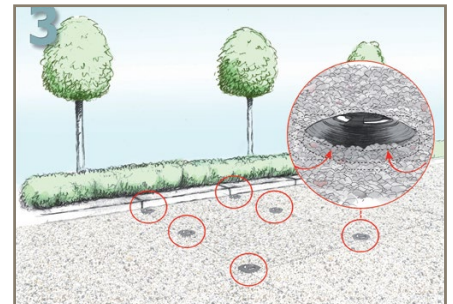

### BERA® Parkovací terč

Parkovanie a príjazdové cesty využívajúce stabilizáciu štrku BERA Gravel Fix® Pro je možné vyznačiť pomocou profesionálnych terčov BERA. Sú vyrobené z polypropylénu a sú dostupné s odrazkou alebo bez. Inštalujú sa ľahko, bez použitia špeciálnych nástrojov.

### TECHNICKÁ ŠPECIFIKÁCIA

Produkt	: BERA® Parkovací terč
Farba	: čierna, biela alebo RAL kód
Odraz	: k dispozícii
Materiál	: polypropylén
Váha	: 90 gramov
Rozmer	: Ø 10 cm
Bezpečnosť	: REACH
Štandard	: ISO9001
UV a mráz	: odolný
Balenie	: 70 ks/balenie

### Pokyny na inštaláciu

Navrhnete plochu pre každé parkovacie miesto a určíte, kde budú parkovacie terče umiestnené.

Detail (a) Vybraté bunky kazety BERA Gravel Fix® by sa mali udržiavať bez štrku, zatiaľ čo okolité bunky sú vyplnené až po vrchnú časť. Pre uľahčenie môžete použiť rúrku s priemerom 42 mm.