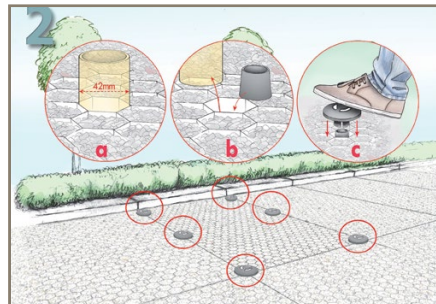

### BERA® Parkovací terč

Parkovanie a príjazdové cesty využívajúce stabilizáciu štrku BERA Gravel Fix® Pro je možné vyznačiť pomocou profesionálnych terčov BERA. Sú vyrobené z polypropylénu a sú dostupné s odrazkou alebo bez. Inštalujú sa ľahko, bez použitia špeciálnych nástrojov.

### TECHNICKÁ ŠPECIFIKÁCIA

Produkt	: BERA® Parkovací terč
Farba	: čierna, biela alebo RAL kód
Odraz	: k dispozícii
Materiál	: polypropylén
Váha	: 90 gramov
Rozmer	: Ø 10 cm
Bezpečnosť	: REACH
Štandard	: ISO9001
UV a mráz	: odolný
Balenie	: 70 ks/balenie

### Pokyny na inštaláciu

Navrhnete plochu pre každé parkovacie miesto a určíte, kde budú parkovacie terče umiestnené.

Detail (a) Vybraté bunky kazety BERA Gravel Fix® by sa mali udržiavať bez štrku, zatiaľ čo okolité bunky sú vyplnené až po vrchnú časť. Pre uľahčenie môžete použiť rúrku s priemerom 42 mm.

Detail (b) Vymeňte rúrku za spodnú časť terča, otvorenou stranou smerujúcou nahor.

Detail (c) Položte hornú časť terču na vrchnú časť spodnej časti a silno zatlačte smerom nadol, pričom zafixujete terč dovnútra bunky kazety.