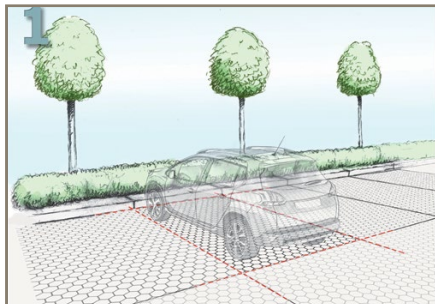

Pokyny na inštaláciu

Navrhnete plochu pre každé parkovacie miesto a určíte, kde budú parkovacie terče umiestnené.

Detail (a) Vybraté bunky kazety BERA Gravel Fix® by sa mali udržiavať bez štrku, zatiaľ čo okolité bunky sú vyplnené až po vrchnú časť. Pre uľahčenie môžete použiť rúrku s priemerom 42 mm.

Detail (b) Vymeňte rúrku za spodnú časť terča, otvorenou stranou smerujúcou nahor.

Detail (c) Položte hornú časť terču na vrchnú časť spodnej časti a silno zatlačte smerom nadol, pričom zafixujete terč dovnútra bunky kazety.

Doplňte štrku podľa pokynov uvedených v našom katalógu BERA Gravel Fix® alebo v technickej dokumentácii. Terče obsypte štrkom.

Kontakty:

BERA B.V. (Headquarters)
BERA B.V. (Germany)
BERA Sarl (France)
BERA South Africa Pty Ltd (South Africa)
BERACR Centro América (Centro América)
BERA B.V. (Russia)
BERA Slovakia s.r.o. (Slovakia)
BERA CZECH s.r.o. (Czech Republic)
BERA Egypt

T: +31 (0) 33 257 0302
T: +49 (0) 30 78 71 68 85
T: +33 (0) 9 81 12 76 58
T: +27 83 449 3954
T: +(506) 87039731
T: +7 910 440 6470
T: +421 910 705 706
T: +420 777 484 937
T: +02012 042 411 16

E: info@bera-bv.com
E: kontakt@bera-bv.com
E: info@bera-sarl.fr
E: franko@bera-bv.com
E: centro.america@bera-bv.com
E: russia@bera-bv.com
E: slovakia@bera-bv.com
E: beracz@bera-bv.com
E: sally@bera-bv.com

www.bera-bv.com