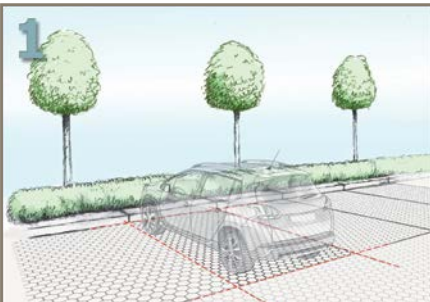

Návod k instalaci

Rozvrhněte plochu pro každé parkoviště a určete, kde bude značka umístěna.