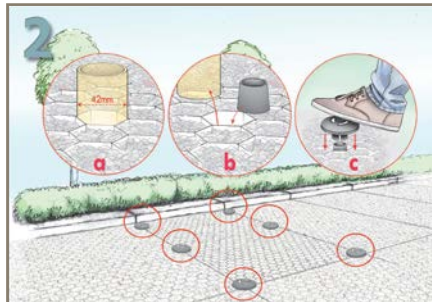

TECHNICKÉ SPECIFIKACE

Produkt	: BERA® Parking Marker Pro
Barva	: Černá, bílá nebo RAL kód
Odraz	: Dostupný
Materiál	: Polypropylen
Hmotnost	: 90 gramů
Rozměr	: Ø 10 cm
Bezpečnost výrobku	: REACH
Standard výrobku	: ISO9001
UV a mráz	: Odolný
Balení	: 70 kusů / box

Návod k instalaci

Rozvrhněte plochu pro každé parkoviště a určete, kde bude značka umístěna.

Detail (a) Vybrané buňky k instalaci Markru by měly být bez štěrku, zatímco okolní buňky jsou zaplněny až na vrchol rohože. Lze použít trubku o průměru 42 mm.