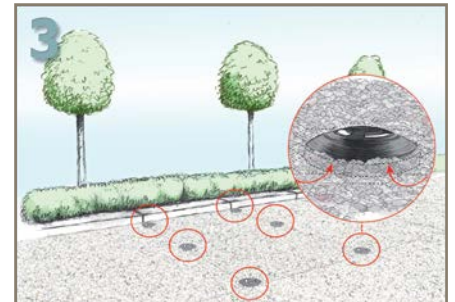

Doplňte štěrk podle návodu poskytnutého v našem katalogu BERA Gravel Fix® a technické dokumentaci, obklopte Marker standardní výškou vrstvy štěrku.

Kontakt:

BERA B.V. (Headquarters)
BERA B.V. (Germany)
BERA Sarl (France)
BERA South Africa Pty Ltd (South Africa)
BERACR Centro América (Centro América)
BERA Slovakia s.r.o. (Slovakia)
BERA CZECH s.r.o. (Czech Republic)
BERA B.V (Belgium)

T: +31 (0) 33 257 0302
T: +49 (0) 30 78 71 68 85
T: +33 (0) 9 81 12 76 58
T: +27 83 449 3954
T: +(506) 87039731
T: +421 910 705 706
T: +420 777 484 937
T: +32 474 980 273

E: info@bera-bv.com
E: kontakt@bera-bv.com
E: info@bera-sarl.fr
E: franko@bera-bv.com
E: centro.america@bera-bv.com
E: slovakia@bera-bv.com
E: beracz@bera-bv.com
E: raphael@bera-bv.com

www.bera-bv.com