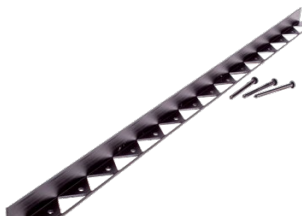

**BERA**  GRAVEL EDGE 'L'

Štrkové obrubníky a okraje

**BERA**<sup>®</sup>

### BERA® Gravel Edge 'L'

Štrkové chodníky a prístupové cesty spevnené systémom BERA Gravel Fix® vyžadujú použitie obrubníkov, ktoré zaisťujú jednotlivé kazety proti posunutiu. BERA® Gravel Edge „L“ umožňuje jednoduché a efektívne ohraničenie chodníkov, prípadne prístupových ciest určených pre nízke zaťaženie. Príslušenstvo ako spojovacie a fixačné prvky sú k dispozícii. BERA® Gravel Edge „L“ je ľahký, jednoducho spracovateľný obrubník pomocou nožníc.

BERA® Gravel Edge 'L' je vyrobený z polypropylénu a je plne recyklovateľný. Využívanie zelenej energie a zamestnávanie pracovníkov so zdravotným postihnutím, podporuje našu snahu starať sa o ľudí a životné prostredie.

### TECHNICKÁ ŠPECIFIKÁCIA

Produkt	: BERA® Gravel Edge 'L'
Farba	: čierna, biela
Materiál	: polypropylén
Hmotnosť	: 0,22/m
Rozmer	: 4,5 x 4,5 cm
Dostupná dĺžka	: 6,0, 2,4, 1,2 m
Bezpečnosť	: REACH
Štandard	: ISO9001
UV a mráz	: odolný
Balenie	: zväzok