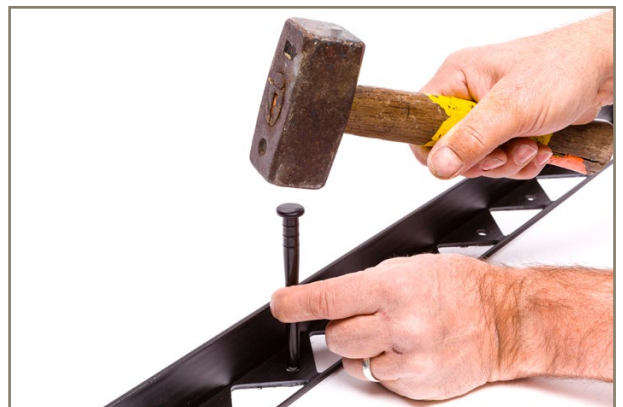

BERA  GRAVEL BORDURES L

Bordures graviers

BERA[®]

BERA® Gravel Bordures L

Les surfaces d'allées et de parkings réalisées avec des systèmes de stabilisation de graviers BERA® Gravel Fix requièrent des bordures pour éviter que les plaques bougent. Avec les bordures L, vous pouvez réaliser facilement et rapidement des allées droites ou courbes à faible trafic. Nous vous proposons aussi des accessoires comme des connecteurs et des clous. Les bordures L BERA® Gravel sont légères, faciles à couper avec des sécateurs, de façon à créer vos propres formes quasiment sans limites.

Les bordures L BERA® Gravel sont fabriquées en polypropylène et entièrement recyclables. Le recours aux énergies renouvelables et l'emploi de personnel handicapé sont une garantie de nos efforts pour prendre soin des personnes et de l'environnement.

CARACTERISTIQUES TECHNIQUES

Produit	: BERA® Gravel Bordures L
Couleur	: Noir ou Blanc
Matériau	: Polypropylène
Poids	: 0.22 Kg/m
Dimension	: 4.5 x 4.5 cm
Longueurs disponibles	: 6 / 2.4 / 1.2 m
Sécurité du produit	: REACH
Norme de fabrication	: ISO9001
Résistance aux UV et au gel	: Oui
Conditionnement	: Paquets

Kits de connecteurs

INSTRUCTIONS DE POSE

Coupez la bande entre les triangles pour pouvoir donner une forme courbe ou plier la bordure. En option, vous pouvez fixer les bordures L BERA® Gravel les unes aux autres par un kit connecteur: à positionner à cheval entre deux bordures et à l'intérieur, de façon à le rendre invisible. Ensuite reliez les connecteurs aux bordures en perçant des trous et en les fixant à l'aide des vis fournies.