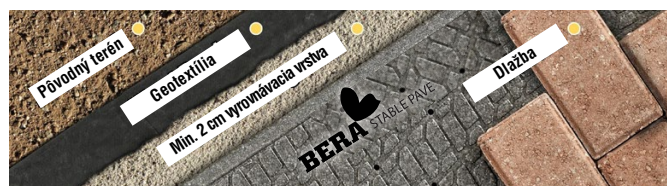

BERA STABLE PAVE

Stabilná základňa pod dlažbu

BERA[®]

BERA® Stable Pave

Pod všetky betonové, vydlážené chodníky a chodníky z prírodného materiálu môžete použiť odtokový panel. Je vyrobený z odolného a 100 % recyklovateľného expandovaného polypropylénu, aby bolo akékoľvek pokladanie dlažby ľahké a rýchle. Výmenou m²:

Aplikácia:

- ☑ Terasy, átria
- ☑ Chodníky
- ☑ Okolie bazénov

Vytvorte svoju dlažbu rýchlejšie, lacnejšie a stabilnejšie – bez únavy!

TECHNICKÁ ŠPECIFIKÁCIA

Produkt	: BERA® Stable Pave
Farba	: čierna
Materiál	: Polypropylén, 100% recyklovateľné
Rozmery	: 119 x 79 x 1.6 cm (0.94 m ²)
Váha	: cca 1 kg
Odtok vody	: >2500 l/h (EN12616)
UV a mráz	: odolný
Balenie	: 65 plátov/paleta
Bezpečnosť	: REACH
Štandard	: ISO9001 - IATF16949
Ekológia	: OEKO-TEX®