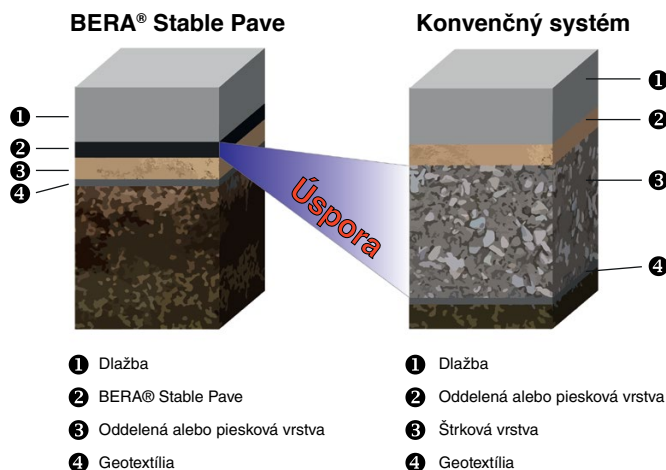

BERA STABLE PAVE

Stabilná základňa pod dlažbu

BERA[®]

BERA® Stable Pave

Pod všetky betonové, vydlážené chodníky a chodníky z prírodného materiálu môžete použiť odtokový panel. Je vyrobený z odolného a 100 % recyklovateľného expandovaného polypropylénu, aby bolo akékoľvek pokladanie dlažby ľahké a rýchle. Výmenou m²:

Výhody:

- ☑ Šetrí 275 kg vykopanej zeminy
- ☑ Šetrí 175 kg materiálu na podložie
- ☑ Znižuje prácu až o ½ hodiny
- ☑ Znižuje náklady na logistiku a CO2 emisie
- ☑ Znižuje únavu!
- ☑ Vynikajúce rozloženie zvislého zaťaženia
- ☑ Vynikajúca tepelná ochrana pred mrazom

Aplikácia:

- ☑ Terasy, átria
- ☑ Chodníky
- ☑ Okolie bazénov

Vytvorte svoju dlažbu rýchlejšie, lacnejšie a stabilnejšie – bez únavy!

TECHNICKÁ ŠPECIFIKÁCIA

Produkt	: BERA® Stable Pave
Farba	: čierna
Materiál	: Polypropylén, 100% recyklovateľné
Rozmery	: 119 x 79 x 1.6 cm (0.94 m ²)
Váha	: cca 1 kg
Odtok vody	: >2500 l/h (EN12616)
UV a mráz	: odolný
Balenie	: 65 plátov/paleta
Bezpečnosť	: REACH
Štandard	: ISO9001 - IATF16949
Ekológia	: OEKO-TEX®

Pokyny na inštaláciu

1. Vykopte kompaktnú a vodorovnú oblasť s hĺbkou 4-5 cm.

2. Podložie prekryte materiálom proti prerastaniu buriny – geotextíliou.

3. Zasypte 2 cm jemného alebo ostrého piesku. Zhutnite a vyrovnajte.