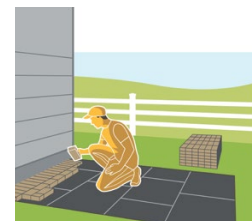

BERA STABLE PAVE

Stabilná základňa pod dlažbu

BERA[®]

BERA® Stable Pave

Pod všetky betonové, vydlážené chodníky a chodníky z prírodného materiálu môžete použiť odtokový panel. Je vyrobený z odolného a 100 % recyklovateľného expandovaného polypropylénu, aby bolo akékoľvek pokladanie dlažby ľahké a rýchle. Výmenou m²:

Aplikácia:

- ☑ Terasy, átria
- ☑ Chodníky
- ☑ Okolie bazénov

Vytvorte svoju dlažbu rýchlejšie, lacnejšie a stabilnejšie – bez únavy!

TECHNICKÁ ŠPECIFIKÁCIA

Produkt	: BERA® Stable Pave
Farba	: čierna
Materiál	: Polypropylén, 100% recyklovateľné
Rozmery	: 119 x 79 x 1.6 cm (0.94 m ²)
Váha	: cca 1 kg
Odtok vody	: >2500 l/h (EN12616)
UV a mráz	: odolný
Balenie	: 65 plátov/paleta
Bezpečnosť	: REACH
Štandard	: ISO9001 - IATF16949
Ekológia	: OEKO-TEX®

Pokyny na inštaláciu

1. Vykopte kompaktnú a vodorovnú oblasť s hĺbkou 4-5 cm.

2. Podložie prekryte materiálom proti prerastaniu buriny – geotextíliou.

3. Zasypte 2 cm jemného alebo ostrého piesku. Zhutnite a vyrovnajte.

4. Pokladajte BERA® Stable Pave. Pláty ukladajte striedavo s prekrytím.

5. Pokladajte dlažbu, medzery vyplňte vhodným pieskom, zalejte vodou a pozametajte.

Poznámka: Postupnosť inštalácie je založená na stabilných podmienkach na zemi. Pre mäkkú zem môžu byť potrebné ďalšie opatrenia.