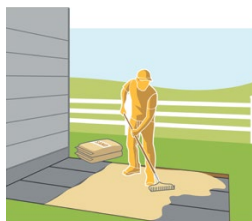

BERA STABLE PAVE

Stabilná základňa pod dlažbu

BERA[®]

BERA® Stable Pave

Pod všetky betonové, vydlážené chodníky a chodníky z prírodného materiálu môžete použiť odtokový panel. Je vyrobený z odolného a 100 % recyklovateľného expandovaného polypropylénu, aby bolo akékoľvek pokladanie dlažby ľahké a rýchle. Výmenou m²:

Výhody:

- ☑ Šetrí 275 kg vykopanej zeminy
- ☑ Šetrí 175 kg materiálu na podložie
- ☑ Znižuje prácu až o ½ hodiny
- ☑ Znižuje náklady na logistiku a CO2 emisie
- ☑ Znižuje únavu!
- ☑ Vynikajúce rozloženie zvislého zaťaženia
- ☑ Vynikajúca tepelná ochrana pred mrazom

Aplikácia:

- ☑ Terasy, átria
- ☑ Chodníky
- ☑ Okolie bazénov

Vytvorte svoju dlažbu rýchlejšie, lacnejšie a stabilnejšie – bez únavy!

TECHNICKÁ ŠPECIFIKÁCIA

Produkt	: BERA® Stable Pave
Farba	: čierna
Materiál	: Polypropylén, 100% recyklovateľné
Rozmery	: 119 x 79 x 1.6 cm (0.94 m ²)
Váha	: cca 1 kg
Odtok vody	: >2500 l/h (EN12616)
UV a mráz	: odolný
Balenie	: 65 plátov/paleta
Bezpečnosť	: REACH
Štandard	: ISO9001 - IATF16949
Ekológia	: OEKO-TEX®

Pokyny na inštaláciu

1. Vykopte kompaktnú a vodorovnú oblasť s hĺbkou 4-5 cm.

2. Podložie prekryte materiálom proti prerastaniu buriny – geotextíliou.

3. Zasypte 2 cm jemného alebo ostrého piesku. Zhutnite a vyrovnajte.