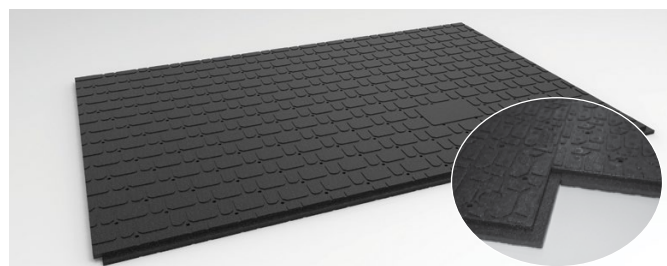

BERA STABLE PAVE

Stabilná základňa pod dlažbu

BERA[®]

BERA® Stable Pave

Pod všetky betonové, vydlážené chodníky a chodníky z prírodného materiálu môžete použiť odtokový panel. Je vyrobený z odolného a 100 % recyklovateľného expandovaného polypropylénu, aby bolo akékoľvek pokladanie dlažby ľahké a rýchle. Výmenou m²:

Aplikácia:

- ☑ Terasy, átria
- ☑ Chodníky
- ☑ Okolie bazénov

Vytvorte svoju dlažbu rýchlejšie, lacnejšie a stabilnejšie – bez únavy!

TECHNICKÁ ŠPECIFIKÁCIA

Produkt	: BERA® Stable Pave
Farba	: čierna
Materiál	: Polypropylén, 100% recyklovateľné
Rozmery	: 119 x 79 x 1.6 cm (0.94 m ²)
Váha	: cca 1 kg
Odtok vody	: >2500 l/h (EN12616)
UV a mráz	: odolný
Balenie	: 65 plátov/paleta
Bezpečnosť	: REACH
Štandard	: ISO9001 - IATF16949
Ekológia	: OEKO-TEX®