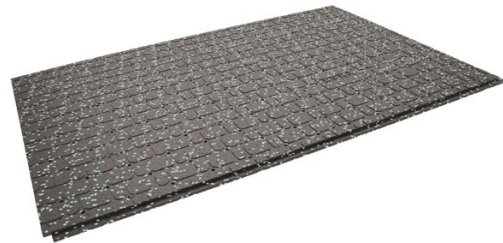

# **BERA** POOL BASE

Base de protection de piscine

**BERA**<sup>®</sup>

## BERA® Pool Base

Tapis de sol protecteur pour piscine et spa drainante ultra résistant de poids léger.

Idéale pour piscines hors-sol et spas gonflable. Réalisé en polypropylène expansé: matière durable, partiellement recyclé et 100% recyclable. Vous pouvez maintenant poser la base pour votre piscine ou spa facile et rapidement.

Le Pool Base donnera à votre piscine ou spa les avantages suivants:

- ☑ Base drainante;
- ☑ Protection des risques de crevaison dus à des objets;
- ☑ Isolation contre la perte de chaleur vers le sol;
- ☑ Base douce et stable pour la piscine;
- ☑ Omet ou réduit le besoin de sable sous la piscine.

## CARACTERISTIQUES TECHNIQUES

Produit	: BERA® Pool Base
Couleur	: noir avec des points colorés
Matériaux	: polypropylène expansé, densité moyenne
Source	: partiellement recyclé, 100% recyclable
Dimensions	: 119 x 79 x 1,6 cm (0,94 m <sup>2</sup> )
Poids de dalle	: env. 0,6 kg
Capacité de drainage	: > 2500 l/h (EN12616)
Emballage	: 65 dalles / palette
Dimensions de la palette	: 120 x 80 x 120 cm
Poids de la palette	: 60 kilogrammes
Sécurité du produit	: REACH
Normes de fabrication	: ISO9001 - IATF16949
Écologie	: OEKO-TEX®
Lieu de fabrication	: Allemagne
Produit ID	: 1200300
EAN	: 4031371088881