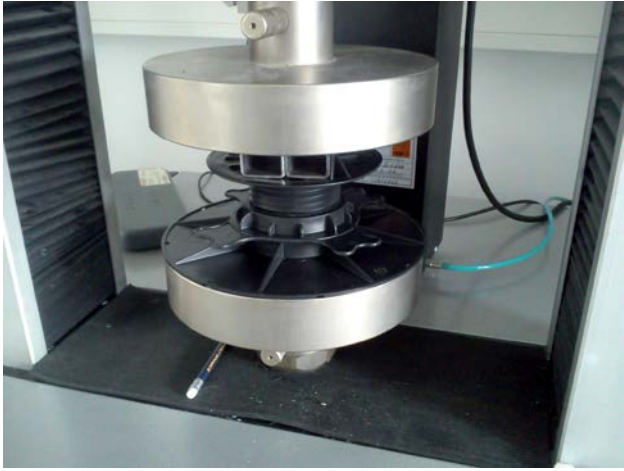

COMPROBACIÓN