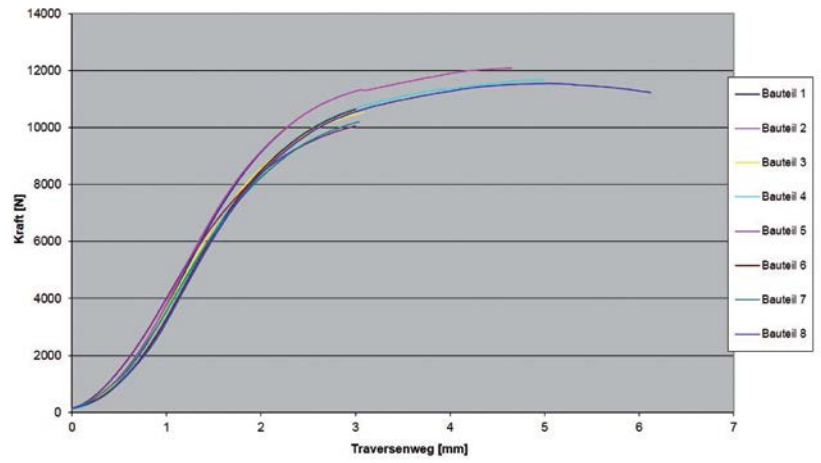

COMPROBACIÓN