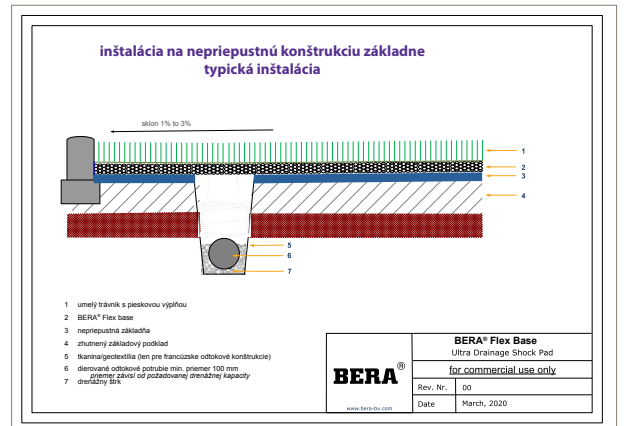

BERA  FLEX BASE

Bezpečnosť detských ihrísk a športovísk

BERA® Flex Base

Pre všetky ihriská a športoviská vybavené umelou trávou môžete teraz použiť ultra-odvodnené odľahčené pláty BERA® Flex Base absorbujúce otrasy. Sú vyrobené z odolného a 100% recyklovateľného expandovaného polypropylénu. Akékoľvek ihrisko môžete urobiť bezpečné a suché. Inštalácia je jednoduchá a efektívna pomocou veľkých plátov s rozmerom viac ako 2,1 m². Inštaluje sa priamo na pevné, nepriepustné povrchy alebo v šikmých podmienkach, H.I.C. hodnota je stanovená na 1,26 m podľa najnovšej normy EN1177:2018, ktorá zahŕňa sklonenú betónovú základňu.

Aplikácie:

- ☑ Hry alebo šport v záhrade
- ☑ Podklad pre umelú trávku
- ☑ Strešné záhrady

Udržujte svoje ihrisko v bezpečí a suchu!

**TECHNICKÁ ŠPECIFIKÁCIA**

Produkt	: BERA® Flex Base
Farba	: čierna
Materiál	: polypropylén, 100% recyklovateľný
Rozmery	: 1,95 x 1,12 m (2,18 m ²)
Inštalované rozmery	: 1,92 x 1,10 m (2,11 m ²)
Hrúbka	: 23 mm
Váha	: 2 kg / plát
Uzamykanie	: obsahuje, puzzle a drážky
Balenie	: 64 plátov / paleta (135 m ²)
Paleta	: 2,0 x 1,13 x 1,31 m (150 kg)
Štandard	: ISO9001

Pevnosť v ťahu	: 1200 kPa (EN 12230)
Tepelná rozťažnosť na 1 °C	: 0,11 mm/m
Chemická odolnosť	: áno
Toxicita	: žiadna
Odtok vody (vertikálny)	: 33537 mm/h (EN 12616)
Vodorovná drenáž	: šikmou inštaláciou 1 - 3%
Skladovanie vody v kanálikoch	: 5 l/m ²
UV a mráz	: odolný
Bezpečnosť	: REACH