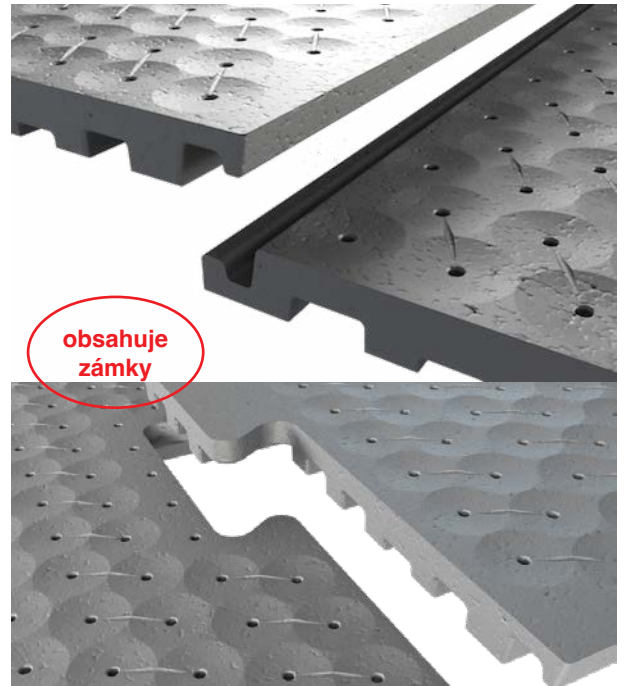

BERA  FLEX BASE

Bezpečnosť detských ihrísk a športovísk

BERA® Flex Base

Pre všetky ihriská a športoviská vybavené umelou trávou môžete teraz použiť ultra-odvodnené odľahčené pláty BERA® Flex Base absorbujúce otrasy. Sú vyrobené z odolného a 100% recyklovateľného expandovaného polypropylénu. Akékoľvek ihrisko môžete urobiť bezpečné a suché. Inštalácia je jednoduchá a efektívna pomocou veľkých plátov s rozmerom viac ako 2,1 m². Inštaluje sa priamo na pevné, nepriepustné povrchy alebo v šikmých podmienkach, H.I.C. hodnota je stanovená na 1,26 m podľa najnovšej normy EN1177:2018, ktorá zahŕňa sklonenú betónovú základňu.

Výhody:

- ☑ Detské a športové ihriská na záhradách alebo verejných priestranstvách
- ☑ Vysoká hodnota Gmax zabraňuje zlomeninám
- ☑ Veľmi vysoká drenážna kapacita horizontálne aj vertikálne
- ☑ Ľahké pláty veľkých rozmerov
- ☑ Vynikajúca tepelná ochrana
- ☑ Bezpečný materiál

Aplikácie:

- ☑ Hry alebo šport v záhrade
- ☑ Podklad pre umelú trávku
- ☑ Strešné záhrady

Udržujte svoje ihrisko v bezpečí a suchu!

**TECHNICKÁ ŠPECIFIKÁCIA**

Produkt	: BERA® Flex Base
Farba	: čierna
Materiál	: polypropylén, 100% recyklovateľný
Rozmery	: 1,95 x 1,12 m (2,18 m ²)
Inštalované rozmery	: 1,92 x 1,10 m (2,11 m ²)
Hrúbka	: 23 mm
Váha	: 2 kg / plát
Uzamykanie	: obsahuje, puzzle a drážky
Balenie	: 64 plátov / paleta (135 m ²)
Paleta	: 2,0 x 1,13 x 1,31 m (150 kg)
Štandard	: ISO9001