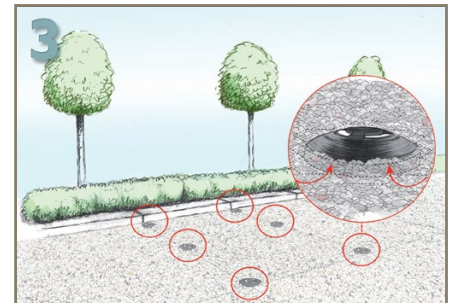

Vul het grind verder aan zoals beschreven in de instructies van BERA Gravel Fix®, zodanig dat de markeerdoppen omgeven worden met grind en de Gravel Fix platen afgedekt zijn.

Contact:

BERA B.V. (Headquarters)
BERA B.V. (Germany)
BERA Sarl (France)
BERA South Africa Pty Ltd (South Africa)
BERACR Centro América (Centro América)
BERA B.V. (Russia)
BERA Slovakia s.r.o. (Slovakia)
BERA CZECH s.r.o. (Czech Republic)
BERA Egypt

T: +31 (0) 33 257 0302
T: +49 (0) 30 78 71 68 85
T: +33 (0) 9 81 12 76 58
T: +27 83 449 3954
T: +(506) 87039731
T: +7 910 440 6470
T: +421 910 705 706
T: +420 777 484 937
T: +02012 042 411 16

E: info@bera-bv.com
E: kontakt@bera-bv.com
E: info@bera-sarl.fr
E: franko@bera-bv.com
E: centro.america@bera-bv.com
E: russia@bera-bv.com
E: slovakia@bera-bv.com
E: beracz@bera-bv.com
E: sally@bera-bv.com

www.bera-bv.com