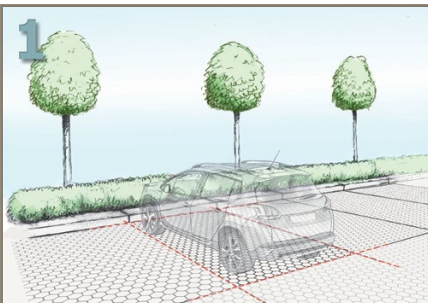

Instructies voor plaatsing

Bepaal het gebied van de parkeervakken en waar de markeerdoppen geplaatst moeten worden