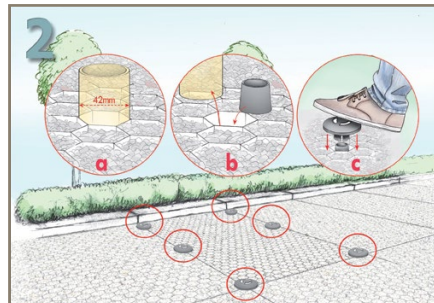

TECHNISCHE GEGEVENS

Product	: BERA® Parking Marker Pro
Kleur	: Zwart of wit of RAL kleur
Reflectie	: Leverbaar
Materiaal	: Polypropyleen
Gewicht	: 90 gram
Afmeting	: Ø 10 cm
Product veiligheid	: REACH
Productie standaard	: ISO9001
UV en vorst	: beschermd
Verpakking	: 70 st/doos

Instructies voor plaatsing

Bepaal het gebied van de parkeervakken en waar de markeerdoppen geplaatst moeten worden

Detail (a)

De gekozen honingraat cellen moeten zonder grind blijven, terwijl de omringende cellen gevuld moeten worden tot bovenzijde van de Gravel Fix plaat. Een meegeleverd* stuk kunststof buis van Ø42 mm kan daarvoor gebruikt worden.

Detail (b)

Vervang het stuk buis nu door de onderzijde van de markeerdop, met de open zijde naar boven

Detail (c)

Plaats de bovenzijde van de markeerdop er nu op en druk deze sterk en volledig aan totdat deze aansluit op de bovenzijde van de Gravel Fix plaat. De markeerdop is nu bevestigd.